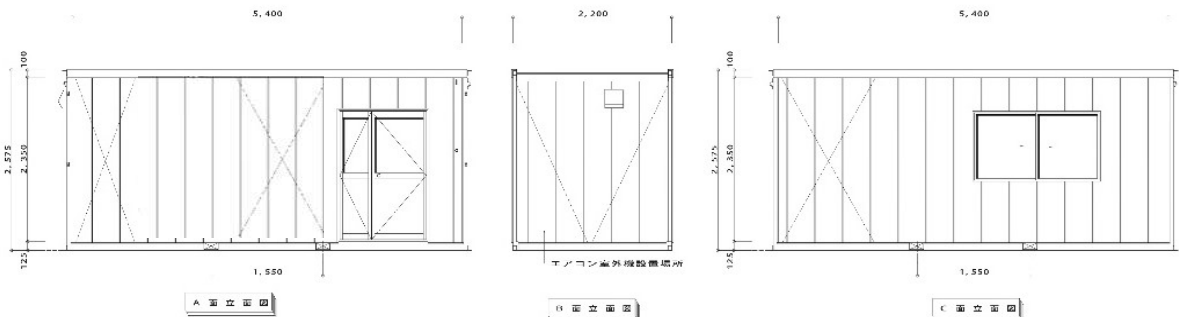

【図面】

【お問い合わせ】

株式会社 浩 成

〒300-0009 茨城県土浦市中都町2丁目3114-5

TEL 029-893-5595 FAX 029-893-5596

E-Mail : info@k-kousei.jp